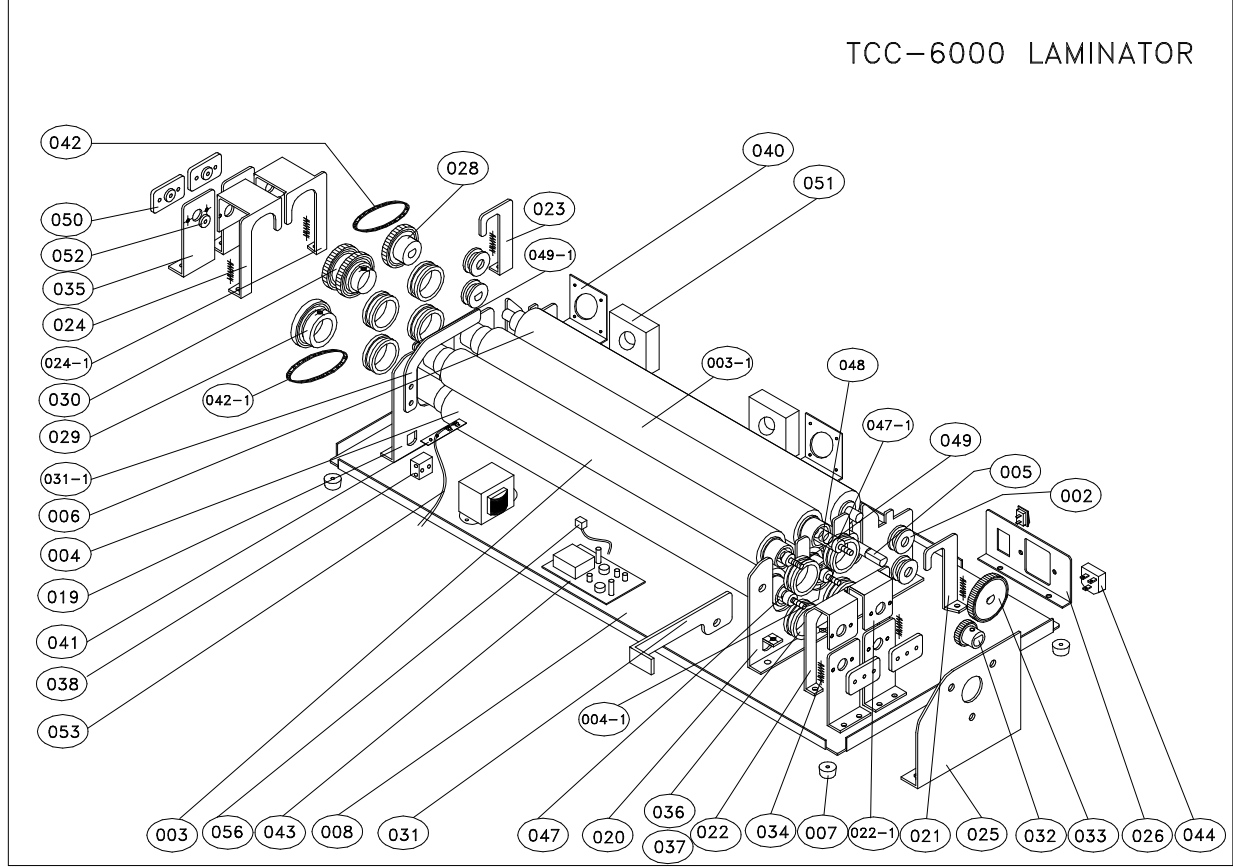

TCC-6000 LAMINATOR