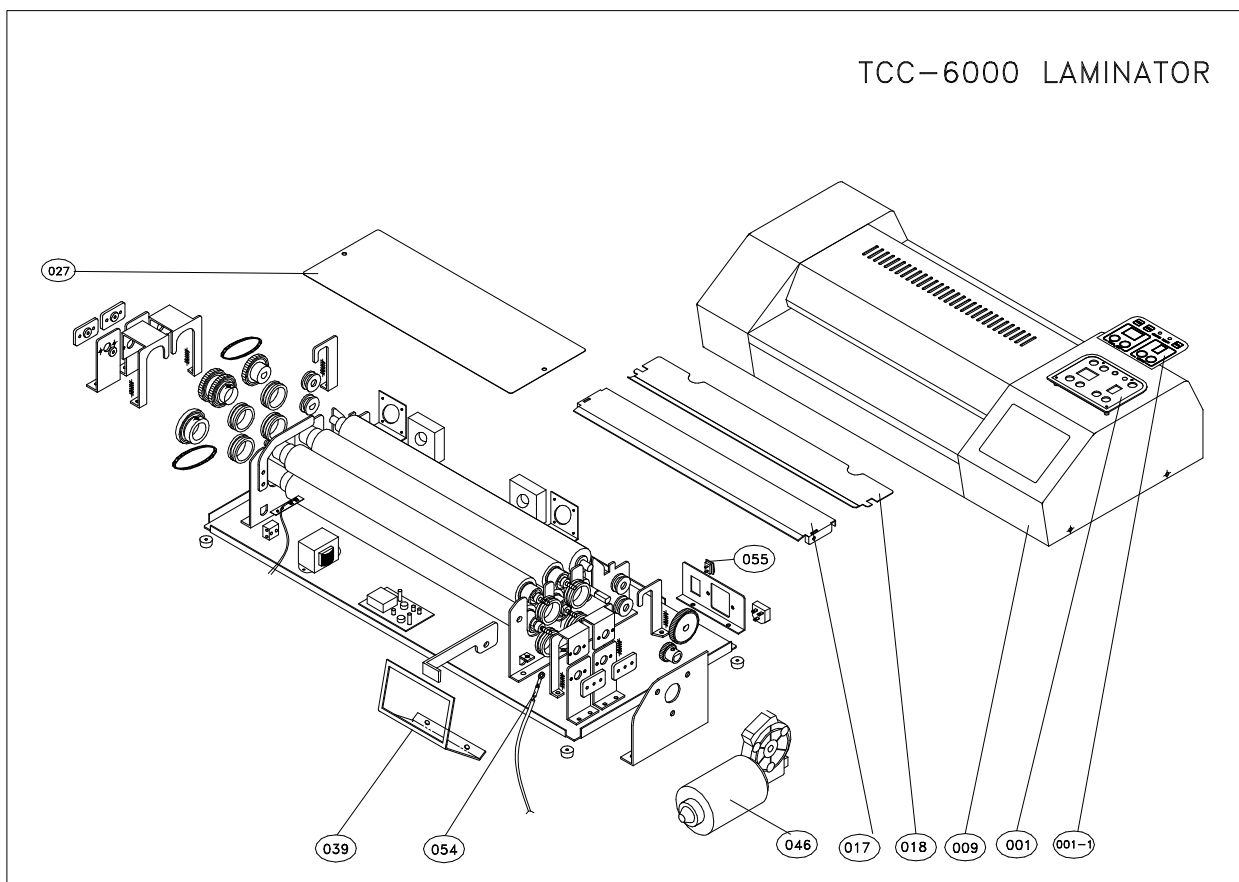

TCC-6000 LAMINATOR PARTS MANUAL

DRAWING NO	PART NO	DESCRIPTION	DRAWING NO	PART NO	DESCRIPTION
001	3H1-B1	CONTROL PANEL	024-1	3H2-D14-2	HOOK PLATE (MIDDLE)
001-1	3H1-B1-1	AL PLATE	025	3H1-D15A	MOTOR RACK
002	3LM-B3	BUSH	026	3H1-D16	SWITCH RACK
003	3H1-B5	FRONT ROLLER (UPPER)	027	3H1-D17	HEAT-RESIST PLATE
003-1	3H1-B5A	MIDDLE ROLLER (UPPER)	028	3H2-D19	CHAIN GEAR
004	3H1-B6	FRONT ROLLER (LOWER)	029	3H2-D19-1	CHAIN GEAR
004-1	3H1-B6A	MIDDLE ROLLER (LOWER)	030	3H2-D19-2	CHAIN GEAR
005	3H1-B7	REAR ROLLER (LOWER)	031	3H2-D20	RACK
006	3H1-B8	REAR ROLLER (UPPER)	031-1	3H2-D21	RACK
007	B-9	FOOT PAD	032	3H1-D21	SMALL GEAR
008	3H2-D1	BASE BOARD	033	3H1-D22	BIG GEAR
009	3H1-D4	TOP COVER	034	3LM-D24	SPRING
017	3H1-D9	REAR PLATE	035	3H1-D27	FIXED PLATE
018	3H1-D10	PRESSURE PLATE	036	3H1-D28	Cu BUSH
019	3H2-D11A	BRACKET<LEFT>	037	3H1-D29	BUSH
020	3H2-D12	BRACKET<RIGHT>	038	3H1-D30	THERMO SET
021	3H1-D13	HOOK PLATE (BACK)	039	3H1-D31	PANEL RACK
022	3H1-D13-1	HOOK PLATE (FRONT)	040	3H1-D32	FAN RACK
022-1	3H2-D13-2	HOOK PLATE (MIDDLE)	041	3H1-D33	THERMO PLATE
023	3H1-D14	HOOK PLATE (BACK)	042	3H1-D34	CHAIN
024	3H1-D14-1	HOOK PLATE (FRONT)	042-1	3H1-D34-1	CHAIN