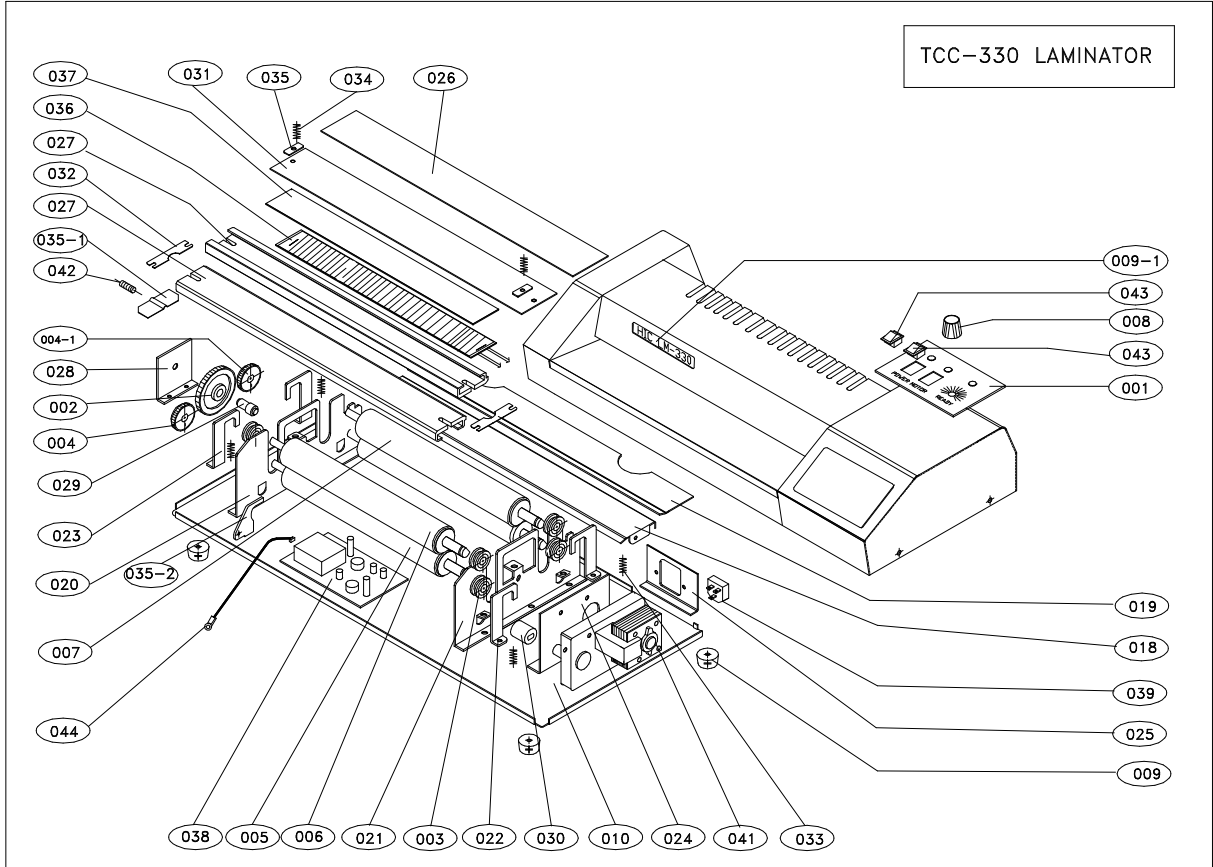

Tamerica / Tashin TCC160 6" Heavy Duty Laminator

Parts List

Provided by

MyBinding.com

When Image Matters.

Call Us at 1-800-944-4573

TCC-330 LAMINATOR

TCC-330 LAMINATOR PARTS MANUAL

DRAWING NO	PART NO	DESCRIPTION	DRAWING NO	PART NO	DESCRIPTION
001	3LM-B1	PANEL	027	3LM-D18	HEAT PLATE
002	3LM-B2	GEAR	028	3LM-D19	SUPPORT PLATE
003	3LM-B3	BUSH	029	3LM-D20	AXLE
004	3LM-B4	GEAR	030	3LM-D21	TRANS AXILE
004-1	3LM-B4-1	GEAR	031	3LM-D22	FIXED PLATE
005	3LM-B5	ROLLER	032	3LM-D23	PAD
006	3LM-B5-1	ROLLER	033	3LM-D24	SPRING
007	3LM-B6	ROLLER	034	3LM-D25	SPRING
008	3LM-B7	KNOB	035	3LM-D26	SPRING PAD
009	B-9	RUBBER FOOT	035-1	3LM-D27	DEPRESS PLATE
009-1	3LM-B10	MARK	035-2	3LM-D27	FIXED PLATE
010	3LM-D1	BASE PLATE	036	3LM-P1	HEATER
018	3LM-D9	REAR PLATE	037	3LM-P2	HEAT-RESIST FORM
019	3LM-D10	REAR DEPRESS PLATE	039	3LM-P4	SOCKET
020	3LM-D11	BRACKET <L>	040	3LM-P5	POWER CORD
021	3LM-D12	BRACKET <R>	041	3LM-P6	POLE SHADE MOTOR
022	3LM-D13	HOOK PLATE <R>	042	3LM-P7	FUSE
023	3LM-D14	HOOK PLATE <L>	043	3LM-P8	SWITCH
024	3LM-D15	MOTOR RACK	044	3LM-P9	SENSOR
025	3LM-D16	POWER RACK			
026	3LM-D17	HEAT-RESIST PLATE			