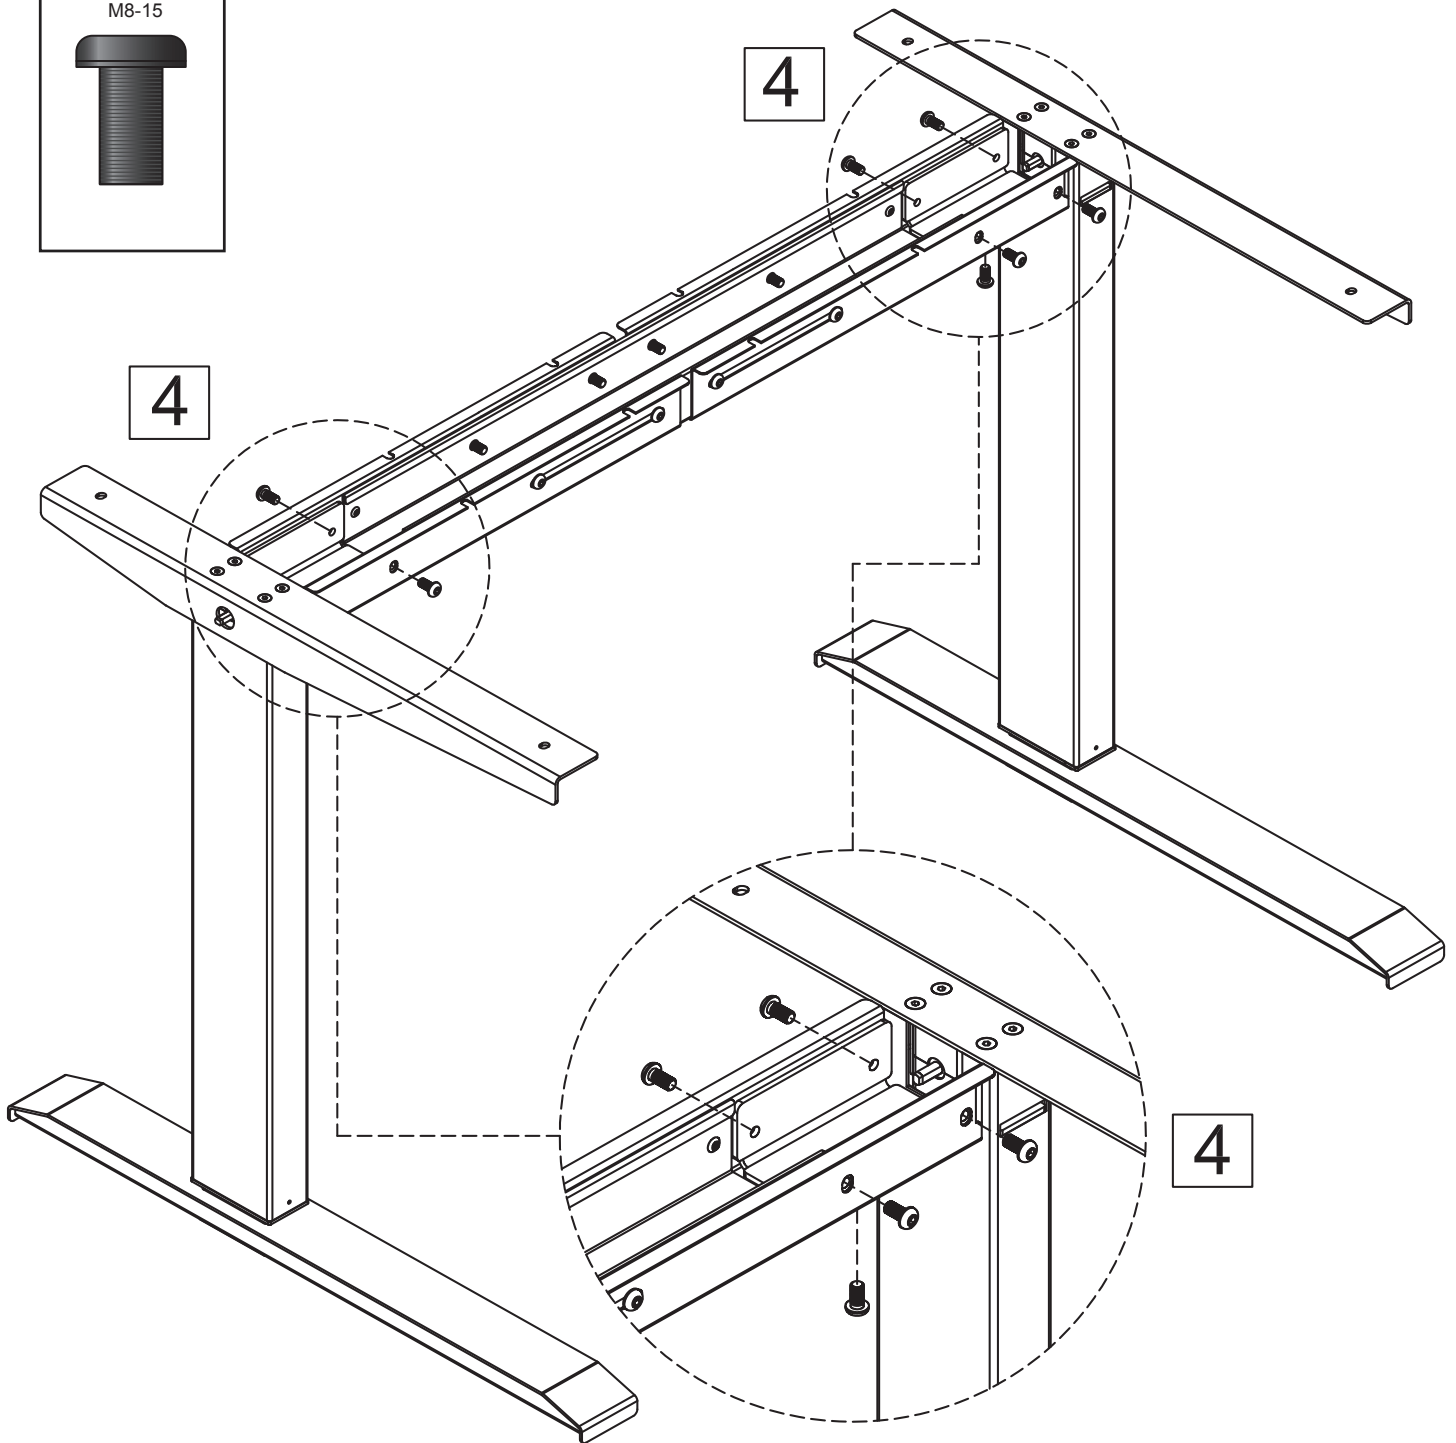

3

4	QTY: 10
M8-15	

9620 NE Tanasbourne, Dr. Suite 250, Hillsboro, OR 97124

sales@mybinding.com

1-800-944-4573