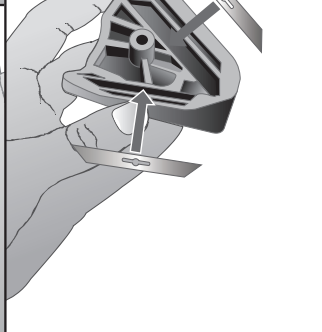

For detailed instructions, go to
www.foamwerks.com

Pour des instructions détaillées, visitez le site
www.foamwerks.com

Para obtener instrucciones detalladas, visite
www.foamwerks.com