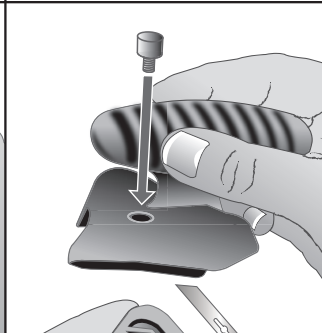

Foam Board Rabbet Cutter by FoamWerks - WC4010

Instruction Manual

Provided by

MyBinding.com
When Image Matters.

Call Us at 1-800-944-4573

Model WC-4010

Use blade:
Utiliser lame:
Utilizar navajas:

WC-5, WC-20, WC-50

FOAMBOARD RABBIT CUTTER
CUTTER À FEUILLURER POUR
PLAQUES DE MOUSSE
CORTADORA DE BORDES REBAJADOS
PARA UNICEL ESPUMADO

Give us your feedback at
www.foamwerks.com

Votre avis nous intéresse.
Contactez-nous sur le site
www.foamwerks.com