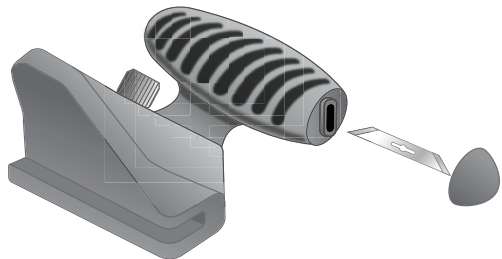

Foam Board Rabbet Cutter by FoamWerks - WC4010

Instruction Manual

Provided by

MyBinding.com
When Image Matters.

Call Us at 1-800-944-4573

Model WC-4010

Use blade:
Utiliser lame:
Utilizar navajas:

WC-5, WC-20, WC-50

FOAMBOARD RABBIT CUTTER
CUTTER À FEUILLURER POUR
PLAQUES DE MOUSSE
CORTADORA DE BORDES REBAJADOS
PARA UNICEL ESPUMADO

Give us your feedback at
www.foamwerks.com

Votre avis nous intéresse.
Contactez-nous sur le site
www.foamwerks.com