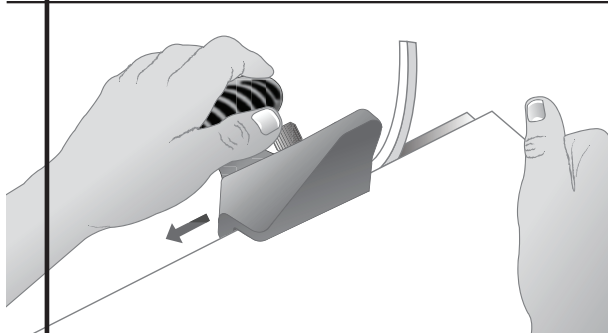

Foam Board Rabbet Cutter by FoamWerks - WC4010

Instruction Manual

Provided by

MyBinding.com
When Image Matters.

Call Us at 1-800-944-4573

Model WC-4010

Use blade:
Utiliser lame:
Utilizar navajas:

WC-5, WC-20, WC-50

FOAMBOARD RABBIT CUTTER
CUTTER À FEUILLURER POUR
PLAQUES DE MOUSSE
CORTADORA DE BORDES REBAJADOS
PARA UNICEL ESPUMADO

Give us your feedback at
www.foamwerks.com

Votre avis nous intéresse.
Contactez-nous sur le site
www.foamwerks.com