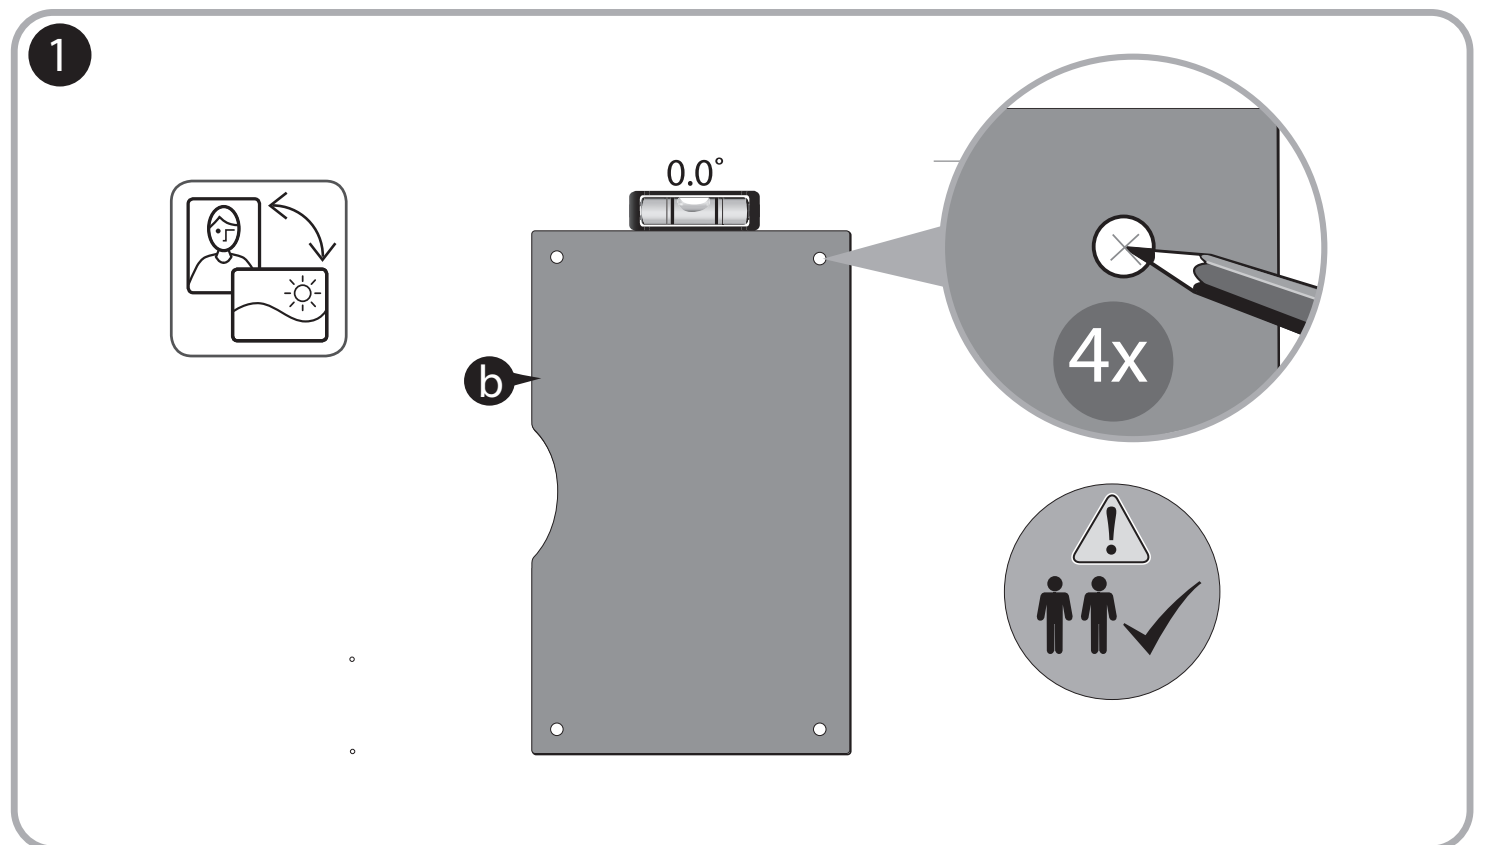

8.5x11, 11x17, 18x24, 2x3, 3x4

MyBinding.com
5500 NE Moore Court
Hillsboro, OR 97124
Toll Free: 1-800-944-4573
Local: 503-640-5920

*for older or hard wallboard, a 7/32" pilot hole can be drilled first for easier anchor installation

Pour les murs anciens ou durs, percer un trou de guidage de 7/32 po pour faciliter l'installation des dispositifs d'ancrage.

Infinity™ Custom Glass Dry-Erase Board

Tableau en verre personnalisé Infinity