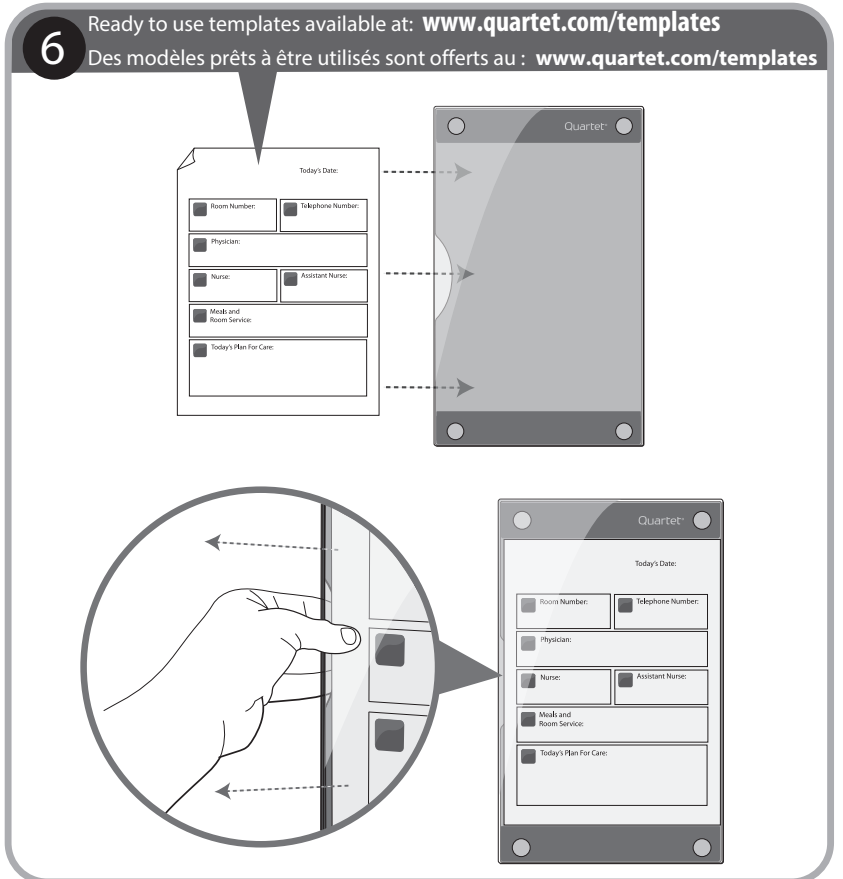

Infinity™ Custom Glass Dry-Erase Board

Tableau en verre personnalisé Infinity

8.5x11, 11x17, 18x24, 2x3, 3x4

MyBinding.com
5500 NE Moore Court
Hillsboro, OR 97124
Toll Free: 1-800-944-4573
Local: 503-640-5920