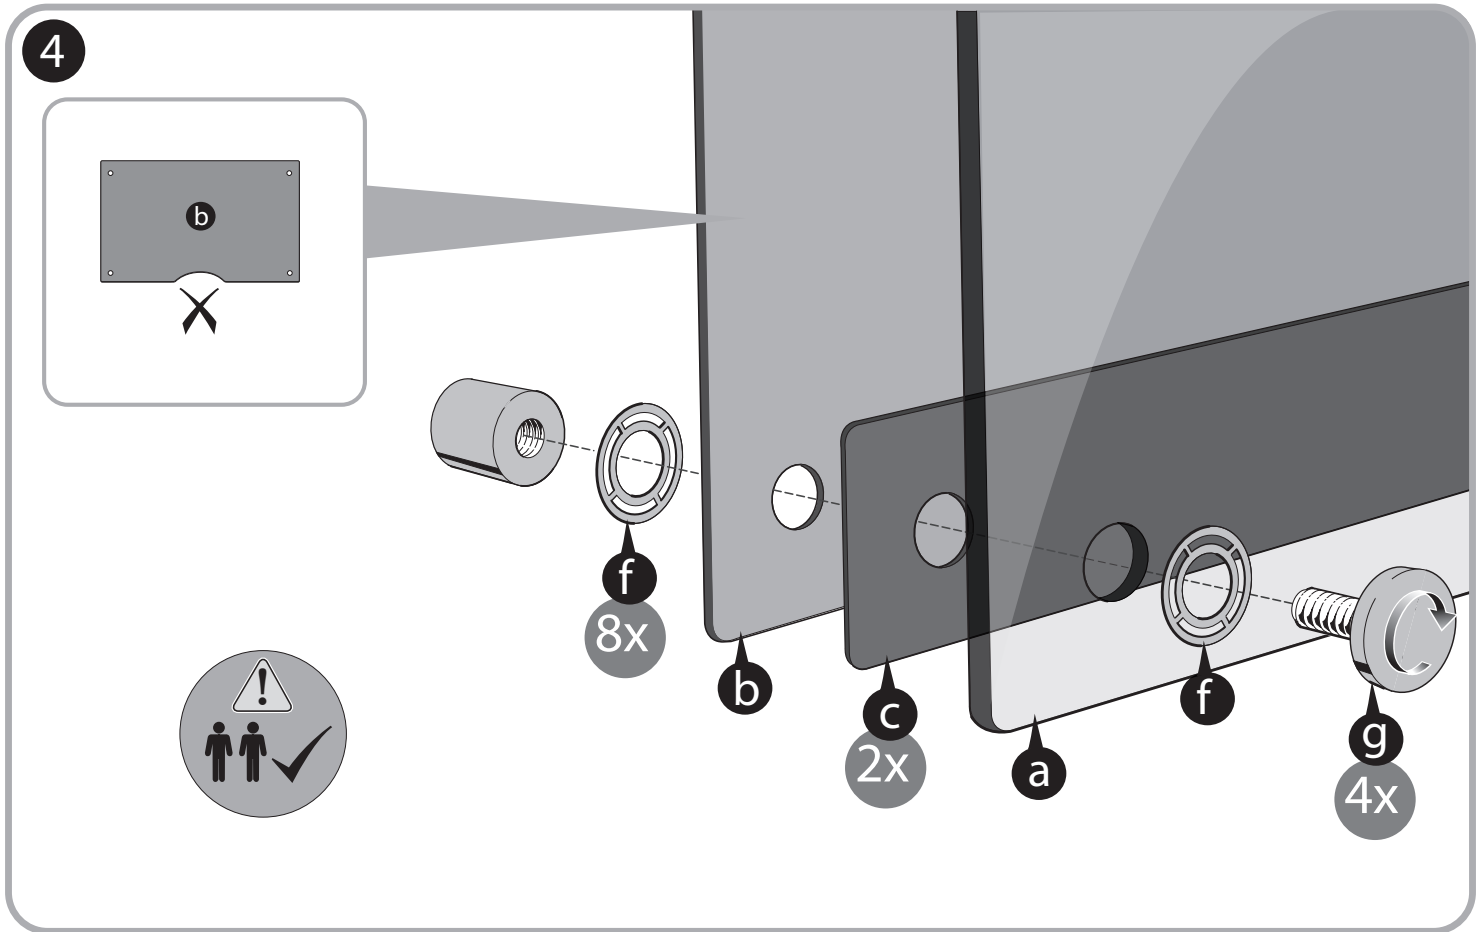

Infinity™ Custom Glass Dry-Erase Board

Tableau en verre personnalisé Infinity

8.5x11, 11x17, 18x24, 2x3, 3x4

MyBinding.com
5500 NE Moore Court
Hillsboro, OR 97124
Toll Free: 1-800-944-4573
Local: 503-640-5920