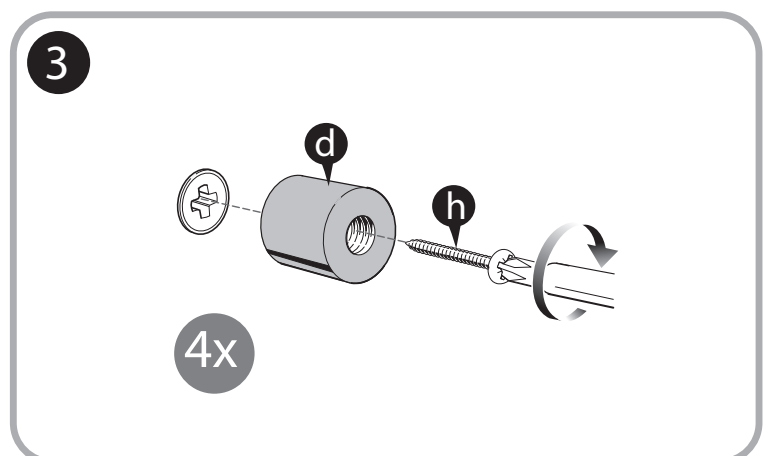

8.5x11, 11x17, 18x24, 2x3, 3x4

MyBinding.com
5500 NE Moore Court
Hillsboro, OR 97124
Toll Free: 1-800-944-4573
Local: 503-640-5920

*for older or hard wallboard, a 7/32" pilot hole can be drilled first for easier anchor installation

Pour les murs anciens ou durs, percer un trou de guidage de 7/32 po pour faciliter l'installation des dispositifs d'ancrage.

Infinity™ Custom Glass Dry-Erase Board

Tableau en verre personnalisé Infinity