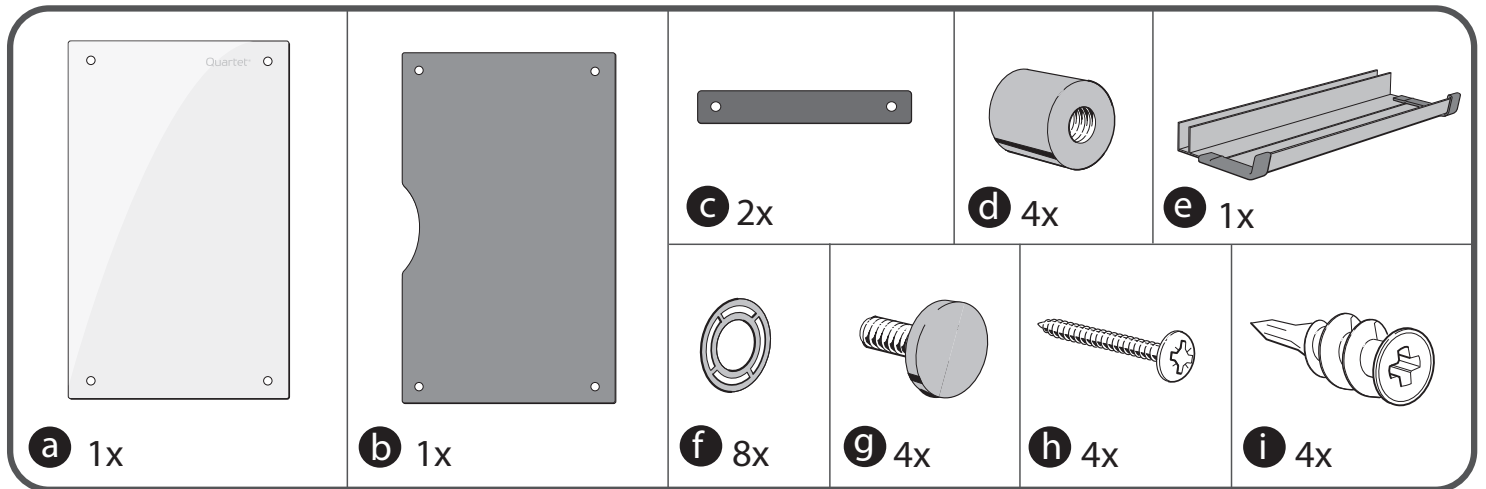

Quartet Infinity 18" x 24" Customizable Magnetic Glass Dry-Erase Board

Instruction Manual

Provided by

MyBinding.com
When Image Matters.

Call Us at 1-800-944-4573

Infinity™ Custom Glass Dry-Erase Board

Tableau en verre personnalisé Infinity

8.5x11, 11x17, 18x24, 2x3, 3x4

MyBinding.com
5500 NE Moore Court
Hillsboro, OR 97124
Toll Free: 1-800-944-4573
Local: 503-640-5920

*for older or hard wallboard, a 7/32" pilot hole can be drilled first for easier anchor installation

Pour les murs anciens ou durs, percer un trou de guidage de 7/32 po pour faciliter l'installation des dispositifs d'ancrage.

Infinity™ Custom Glass Dry-Erase Board

Tableau en verre personnalisé Infinity