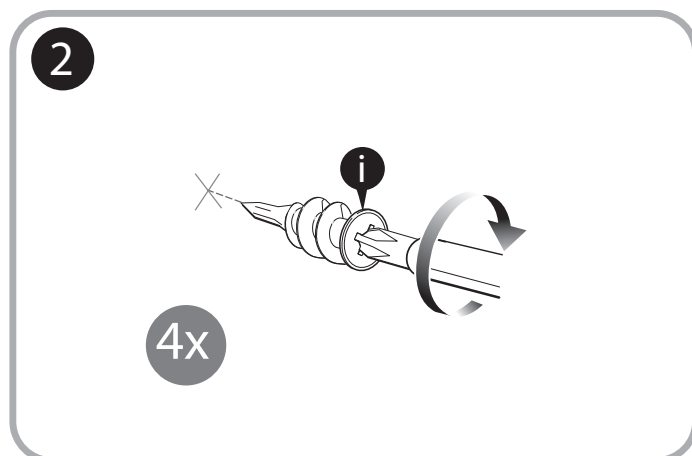

8.5x11, 11x17, 18x24, 2x3, 3x4

MyBinding.com
5500 NE Moore Court
Hillsboro, OR 97124
Toll Free: 1-800-944-4573
Local: 503-640-5920

*for older or hard wallboard, a 7/32" pilot hole can be drilled first for easier anchor installation

Pour les murs anciens ou durs, percer un trou de guidage de 7/32 po pour faciliter l'installation des dispositifs d'ancrage.

Infinity™ Custom Glass Dry-Erase Board

Tableau en verre personnalisé Infinity