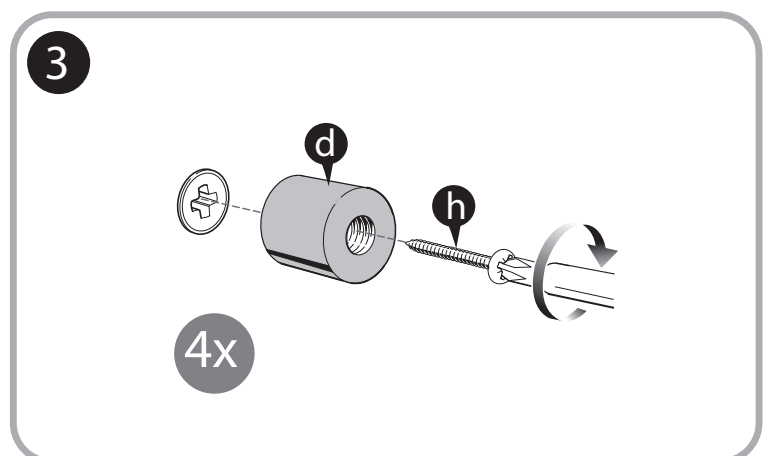

Infinity™ Custom Glass Dry-Erase Board

Tableau en verre personnalisé Infinity

8.5x11, 11x17, 18x24, 2x3, 3x4

MyBinding.com
5500 NE Moore Court
Hillsboro, OR 97124
Toll Free: 1-800-944-4573
Local: 503-640-5920

*for older or hard wallboard, a 7/32" pilot hole can be drilled first for easier anchor installation

Pour les murs anciens ou durs, percer un trou de guidage de 7/32 po pour faciliter l'installation des dispositifs d'ancrage.