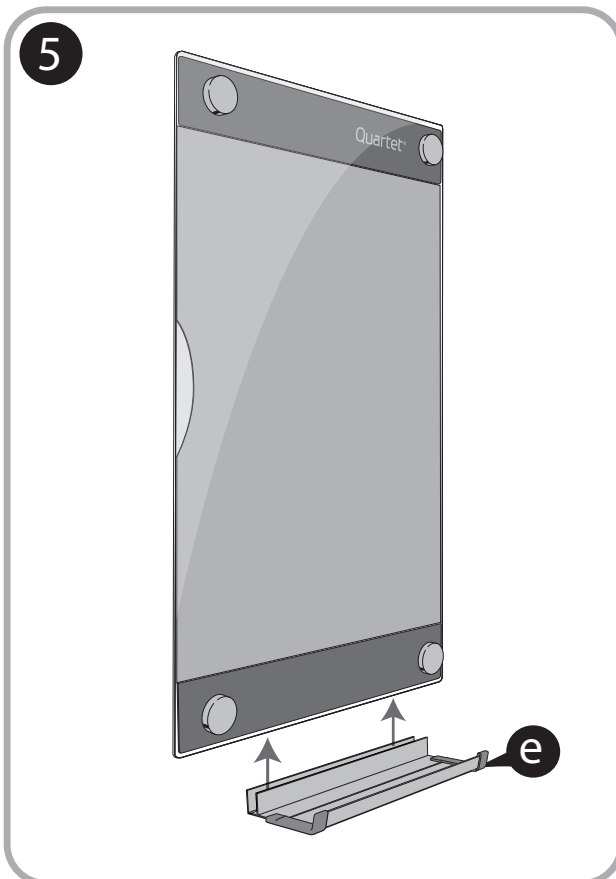

Infinity™ Custom Glass Dry-Erase Board

Tableau en verre personnalisé Infinity

8.5x11, 11x17, 18x24, 2x3, 3x4

MyBinding.com
5500 NE Moore Court
Hillsboro, OR 97124
Toll Free: 1-800-944-4573
Local: 503-640-5920