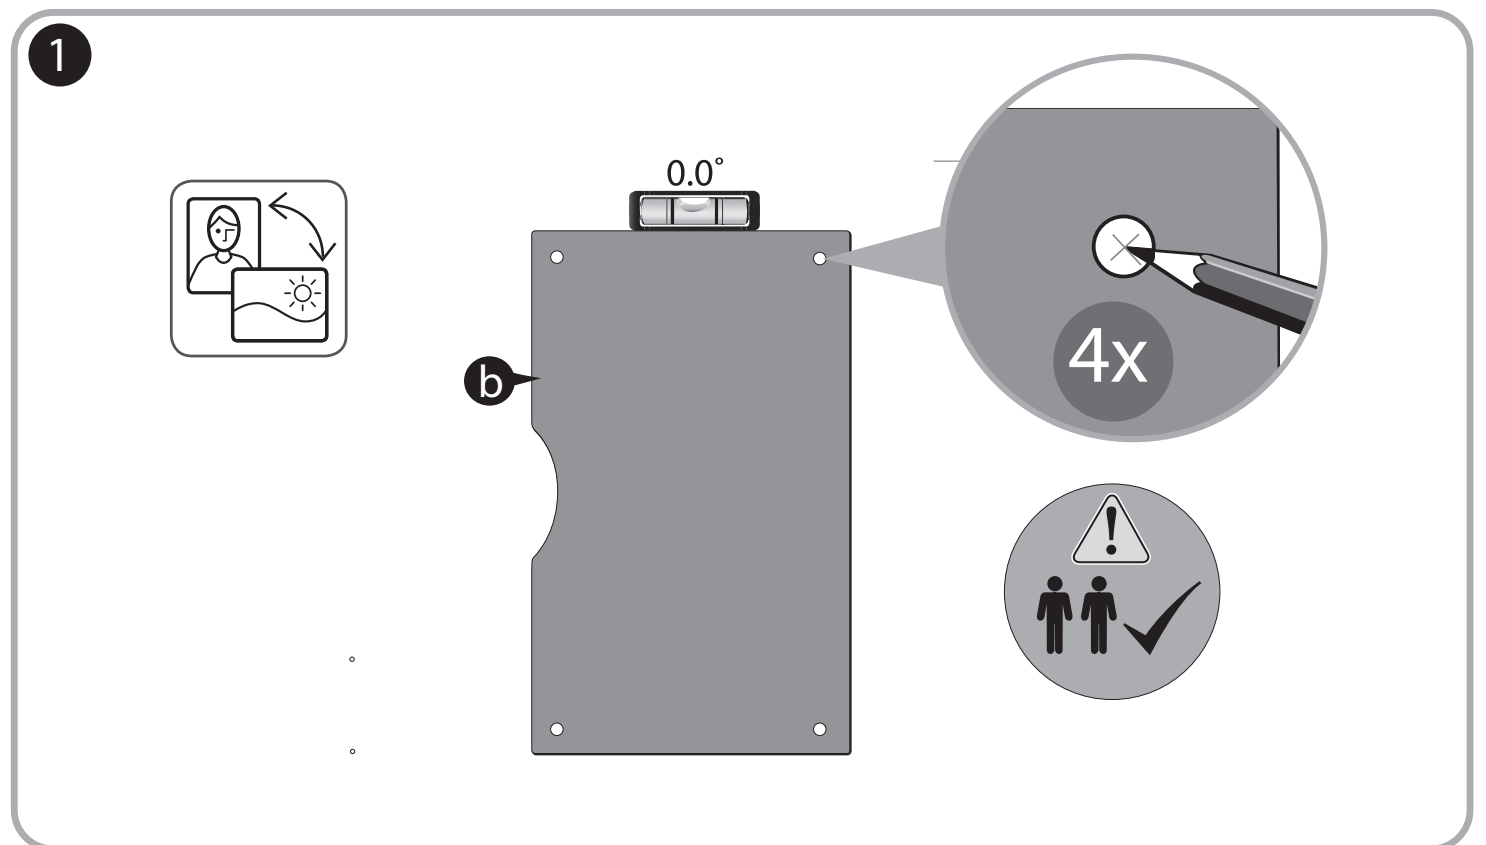

Infinity™ Custom Glass Dry-Erase Board

Tableau en verre personnalisé Infinity

8.5x11, 11x17, 18x24, 2x3, 3x4

MyBinding.com
5500 NE Moore Court
Hillsboro, OR 97124
Toll Free: 1-800-944-4573
Local: 503-640-5920

*for older or hard wallboard, a 7/32" pilot hole can be drilled first for easier anchor installation

Pour les murs anciens ou durs, percer un trou de guidage de 7/32 po pour faciliter l'installation des dispositifs d'ancrage.